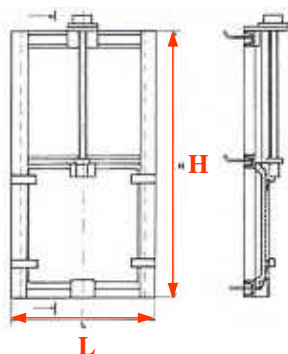

Costruzione :

corpo telaio e coperchio in ghisa G25
braccio di sollevamento in acciaio zincato
guarnizione in neoprene

DN	300	400	500	600	800	1000
H	560	750	940	1130	1500	1870
L	350	450	580	700	900	1100

Costruzione :

corpo e coperchio in ghisa G25
articolazione in ottone
guarnizione in neoprene

DN	300	400	500	600	800	1000
H	470	700	850	900	1300	1550
L	380	480	580	700	900	1100
PN	2	2	2	1,6	1,6	1,6

A.M.I.S. Srl APPARECCHI E MACCHINE IDRAULICHE SPECIALI