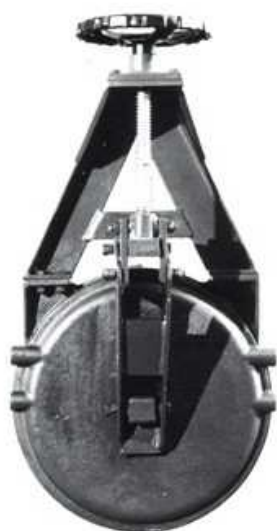

DN	300	400	450	500	600	800	1000
H	800	1000	1100	1250	1450	1900	2350
L	400	500	550	600	700	950	1150
PN	1,6	1,6	1,4	1,4	1,2	1,0	0,8

PARATOIE A VITE CON APERTURA A COMPASSO

- Le paratoie a vite con apertura a compasso sono adatte per applicazioni di controllo di livello e di sezionamento di vasche per impianti di depurazione. Offrono una perfetta tenuta e una durata nel tempo della garanzia, perché non subisce attriti.
- Sono fornite di zanche per il fissaggio ai manufatti in cemento o a richiesta fissaggio con flange o tappi di espansione.

Costruzione :

corpo telaio e coperchio in ghisa G25
braccio di sollevamento in acciaio zincato
guarnizione in neoprene

DN	300	400	500	600	800	1000
H	560	750	940	1130	1500	1870
L	350	450	580	700	900	1100

VENTOLE AUTOMATICHE

- Le valvole automatiche antirigurgito sono adatte per gli impieghi acquedottistico, per l'eliminazione del reflusso di qualsiasi liquido, acque nere, acque di scarico.
- Sono provviste di attacchi filettati che ne permettono l'installazione su flangia o su manufatti di cemento tramite le apposite zanche. Il montaggio deve prevedere un'inclinazione di 7-10 gradi a favore della chiusura e di un piccolo pozzetto sotto la ventola stessa.

Costruzione :

corpo e coperchio in ghisa G25
articolazione in ottone
guarnizione in neoprene

DN	300	400	500	600	800	1000
H	470	700	850	900	1300	1550
L	380	480	580	700	900	1100
PN	2	2	2	1,6	1,6	1,6

A.M.I.S. Srl APPARECCHI E MACCHINE IDRAULICHE SPECIALI

Via Borgomasino, 71/73 - 10149 Torino Tel: 011/7399696 Fax: 011/7396367 Web: www.amis.it E-mail amis@amis.it

Le immagini contenute nel depliant sono solo indicative della categoria di prodotto e non corrispondono necessariamente al prodotto fornito. Le caratteristiche dei prodotti possono essere soggette a variazioni da parte del produttore.