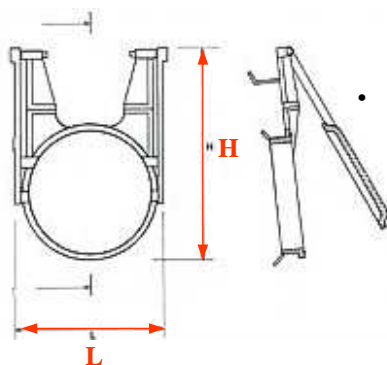

Costruzione :

corpo telaio e coperchio in ghisa G25
viti e meccanismi di sollevamento in ottone

DN	300	400	450	500	600	800	1000
H	800	1000	1100	1250	1450	1900	2350
L	400	500	550	600	700	950	1150
PN	1,6	1,6	1,4	1,4	1,2	1,0	0,8

PARATOIE A VITE CON APERTURA A COMPASSO

- Le paratoie a vite con apertura a compasso sono adatte per applicazioni di controllo di livello e di sezionamento di vasche per impianti di depurazione. Offrono una perfetta tenuta e una durata nel tempo della garanzia, perché non subisce attriti.
- Sono fornite di zanche per il fissaggio ai manufatti in cemento o a richiesta fissaggio con flange o tappi di espansione.

Costruzione :

corpo telaio e coperchio in ghisa G25
braccio di sollevamento in acciaio zincato
guarnizione in neoprene

DN	300	400	500	600	800	1000
H	560	750	940	1130	1500	1870
L	350	450	580	700	900	1100

Costruzione :

corpo e coperchio in ghisa G25
articolazione in ottone
guarnizione in neoprene

DN	300	400	500	600	800	1000
H	470	700	850	900	1300	1550
L	380	480	580	700	900	1100
PN	2	2	2	1,6	1,6	1,6

A.M.I.S. Srl APPARECCHI E MACCHINE IDRAULICHE SPECIALI