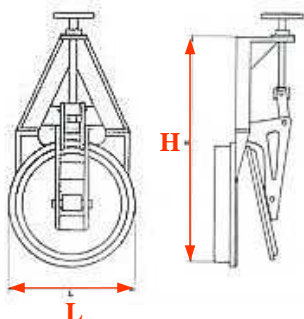

PARATOIE A VITE CON APERTURA A COMPASSO

- Le paratoie a vite con apertura a compasso sono adatte per applicazioni di controllo di livello e di sezionamento di vasche per impianti di depurazione. Offrono una perfetta tenuta e una durata nel tempo della garanzia, perché non subisce attriti.
- Sono fornite di zanche per il fissaggio ai manufatti in cemento o a richiesta fissaggio con flange o tappi di espansione.

Costruzione :

corpo telaio e coperchio in ghisa G25
braccio di sollevamento in acciaio zincato
guarnizione in neoprene

DN	300	400	500	600	800	1000
H	560	750	940	1130	1500	1870
L	350	450	580	700	900	1100

VENTOLE AUTOMATICHE

- Le valvole automatiche antirigurgito sono adatte per gli impieghi acquedottistico, per l'eliminazione del reflusso di qualsiasi liquido, acque nere, acque di scarico.
- Sono provviste di attacchi filettati che ne permettono l'installazione su flangia o su manufatti di cemento tramite le apposite zanche. Il montaggio deve prevedere un'inclinazione di 7-10 gradi a favore della chiusura e di un piccolo pozzetto sotto la ventola stessa.

Costruzione :

corpo e coperchio in ghisa G25
articolazione in ottone
guarnizione in neoprene

DN	300	400	500	600	800	1000
H	470	700	850	900	1300	1550
L	380	480	580	700	900	1100
PN	2	2	2	1,6	1,6	1,6

A.M.I.S. Srl APPARECCHI E MACCHINE IDRAULICHE SPECIALI