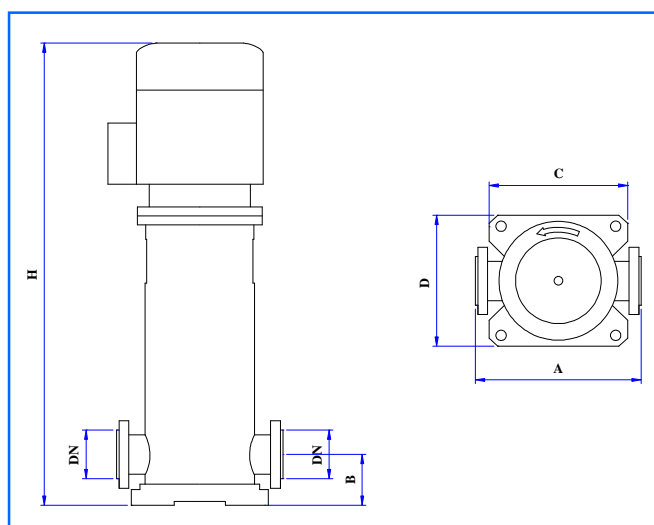

DIMENSIONI DI INGOMBRO MULTISTADIO VERTICALI

DIMENSIONI DI INGOMBRO

MODELLO	DNM DNA	H	A	B	C	D
MXV 25-207	1"	678	250	75	150	210
MXV 25-208		760				
MXV 25-210		808				
MXV 25-212		856				

MODELLO	DNM DNA	H	A	B	C	D
MXV 32-407	1"1/4	736	250	75	150	210
MXV 32-408		760				
MXV 32-410		808				
MXV 32-412		897				

MODELLO	DNM DNA	H	A	B	C	D
MXV 40-807	1"1/2	824	280	80	190	246
MXV 40-808		854				
MXV 40-810		935				
MXV 40-811		965				

MODELLO	DNM DNA	H	A	B	C	D
MXV 50-1605	50	858	300	90	260	260
MXV 50-1606		893				
MXV 50-1607		927				
MXV 50-1608		962				

MODELLO	DNM DNA	H	A	B	C	D
MXV 65-3204	65	893	320	105	260	260
MXV 65-3205		1073				
MXV 65-3206		1119				
MXV 65-3207		1165				

MODELLO	DNM DNA	H	A	B	C	D
MXV 80-4804	80	1096	320	105	260	260
MXV 80-4805		1158				
MXV 80-4806		1219				
MXV 80-4807		1280				