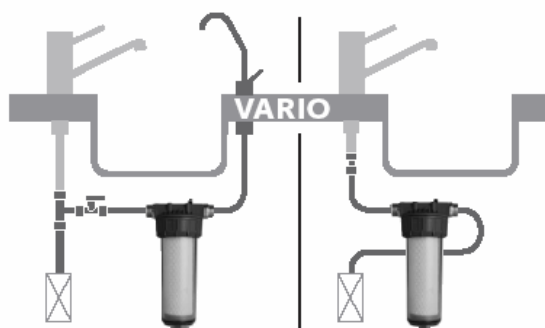

FILTRI DOMESTICI PER ACQUA PURA

IMPIEGO

Filtro domestico da installare sotto il lavello della cucina, per ottenere acqua potabile pura per bere e per cucinare.

Con questo filtro si eliminano dall'acqua tutte le sostanze dannose all'organismo, come: CLORO - BATTERI - METALLI PESANTI - PESTICIDI.

Si ottiene pertanto un'acqua pura e dal sapore gradevole.

Inoltre dall'acqua non vengono eliminati i sali minerali presenti e utili all'organismo.

CARATTERISTICHE TECNICHE

La cartuccia interna, che è la parte più importante del filtro, è costituita, come si vede dalla sezione, da: un mantello esterno che trattiene le impurità più grosse presenti nell'acqua, un elemento a carboni attivi, per eliminare sostanze come cloro, parte dei metalli pesanti e dei pesticidi e un nucleo centrale costituito da una membrana a capillari che trattiene le molecole come batteri, metalli pesanti e pesticidi.

Massima temperatura dell'acqua 20° C.

COMFORT

UNIVERSAL

ESECUZIONI

Il filtro può essere fornito in due esecuzioni:

COMFORT completo di elegante rubinetto erogatore, dedicato al solo utilizzo dell'acqua pura, valvola a sfera di ingresso, tubi flessibili e raccordi.

UNIVERSAL da collegare direttamente al rubinetto centrale del lavello, in questo caso tutta l'acqua utilizzata passa dal filtro. A richiesta disponibile miscelatore con attacco predisposto per l'uscita della sola acqua trattata.