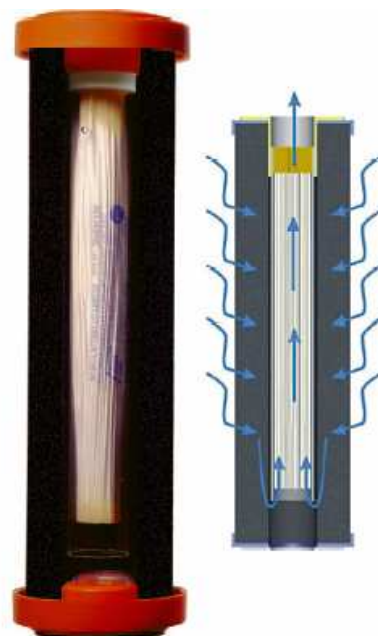

COMFORT

UNIVERSAL

ESECUZIONI

Il filtro può essere fornito in due esecuzioni:

COMFORT completo di elegante rubinetto erogatore, dedicato al solo utilizzo dell'acqua pura, valvola a sfera di ingresso, tubi flessibili e raccordi.

UNIVERSAL da collegare direttamente al rubinetto centrale del lavello, in questo caso tutta l'acqua utilizzata passa dal filtro. A richiesta disponibile miscelatore con attacco predisposto per l'uscita della sola acqua trattata.

Alla prima installazione ed a ogni sostituzione della cartuccia sfogare l'aria presente nel filtro dall'apposita valvolina superiore.

Inizialmente la portata erogata può essere ridotta, questo dura fino a che l'aria presente all'interno della cartuccia non si è completamente sfogata.

A.M.I.S. Srl APPARECCHI E MACCHINE IDRAULICHE SPECIALI

Via Borgomasino, 71/73 - 10149 Torino Tel: 011/7399696 Fax: 011/7396367 Web: www.amis.it E-mail amis@amis.it

Le immagini contenute nel depliant sono solo indicative della categoria di prodotto e non corrispondono necessariamente al prodotto fornito. Le caratteristiche dei prodotti possono essere soggette a variazioni da parte del produttore.